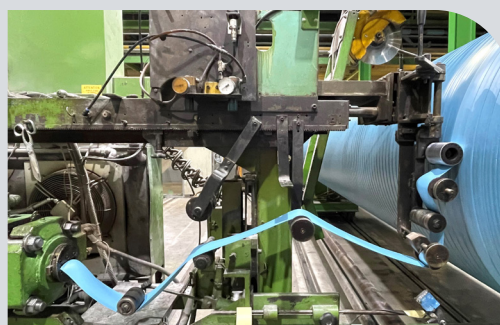

A close-up photograph of a denim pocket. A tan leather label is stitched onto the pocket. The label features the text 'Rollin® SD' in a large, bold, sans-serif font. Below this, in a smaller font, is 'HANNECARD' and 'YOUR ROLLER EXPERT'. The denim fabric is blue with orange stitching. The background is slightly blurred.

Rollin® SD
HANNECARD
YOUR ROLLER EXPERT

De rubber band
die al uw stoffen
doet krimpen

Rollin® SD

De rubber sanfor band die alle soorten stoffen doet krimpen. Nu met nieuwe versterkte binnenkant.

Rollin® SD is onze innovatieve rubber band oplossing, speciaal ontworpen voor gebruik op Sanfor textielmachines.

Rollin® SD verzekert een optimale krimp voor de meest veeleisende stoffen. Door de nieuwe versterkte binnenkant garandeert Rollin SD® altijd een grotere betrouwbaarheid en een langere levensduur van uw rubberen band.

Technische specificaties

- Inwendige omtrek: 3962 mm
- Dikte: 67 mm (andere diktes op aanvraag)
- Breedte: 1000 tot 3600 mm
- Hardheid buitenzijde: 38 Shore A

Inbegrepen bij elke bestelling:

- Een handleiding voor installatie, gebruik en onderhoud
- Een reparatieset in geval van machinepech
- Waskaarsen voor de coating aan de binnenkant
- Technische assistentie bij problemen